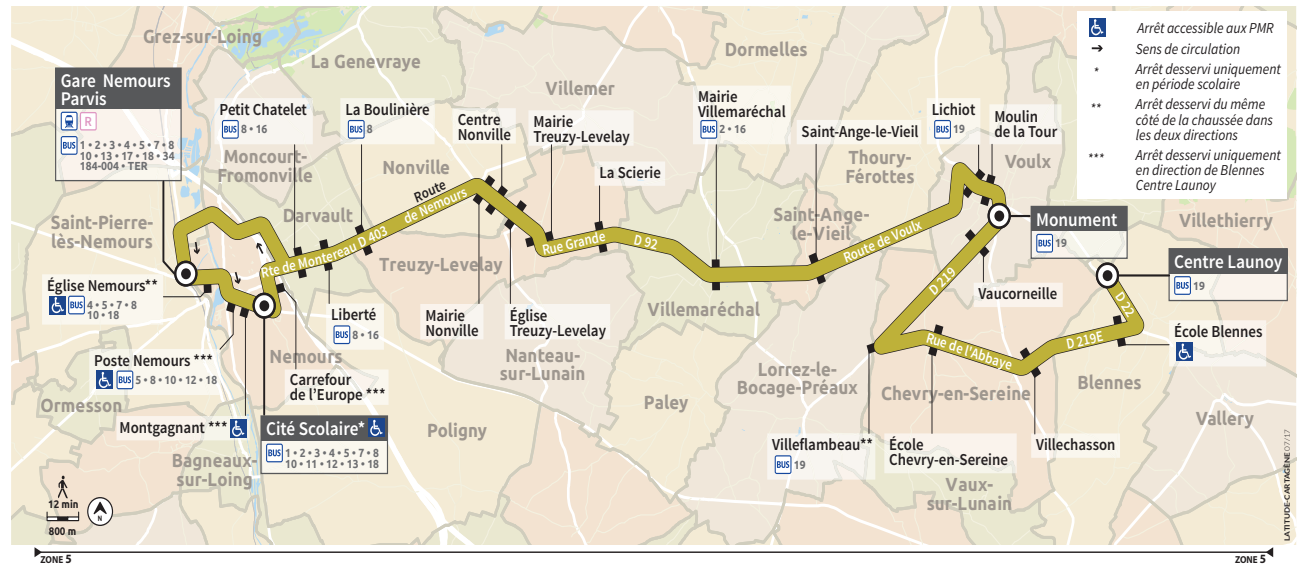

Nemours →
Darvault →
Voult →
Blennes →

NEMOURS
BLENNES

Horaires valables à partir du 3 septembre 2018

9B

Bus

Informations pratiques & points de vente

Contact

TRANSDEV
ILE-DE-FRANCE
NEMOURS

NEMOURS
"37" (TEC)
37, rue de Paris

NEMOURS
BAR LE BALZAC (TEC)
92, rue de Paris

BAGNEAUX SUR LOING
BAR HOTEL DE VILLE
2, place de l'Hôtel de Ville

SOUPPES SUR LOING
OFFICE DU TOURISME (TEC)
67, av du Maréchal Leclerc

BOURRON-MARLOTTE
LIBRAIRIE "LA TABATIERE DU ROY"
65, rue de Général de Gaulle

EGREVILLE
OFFICE DU TOURISME
Carrefour de la Libération

CHATEAU-LANDON
OFFICE DU TOURISME
6, route de Souppes

VACANCES SCOLAIRES 2018-2019

A : Toute l'année

¹: Cette course a pour terminus "Saint-Pierre-lès-Nemours - Gare Nemours Parvis"

Les horaires sont calculés dans des conditions normales de circulation et sont sujets à ses aléas.

Bus**9B****BLENNES → Centre Launoy****LUNDI à VENDREDI**