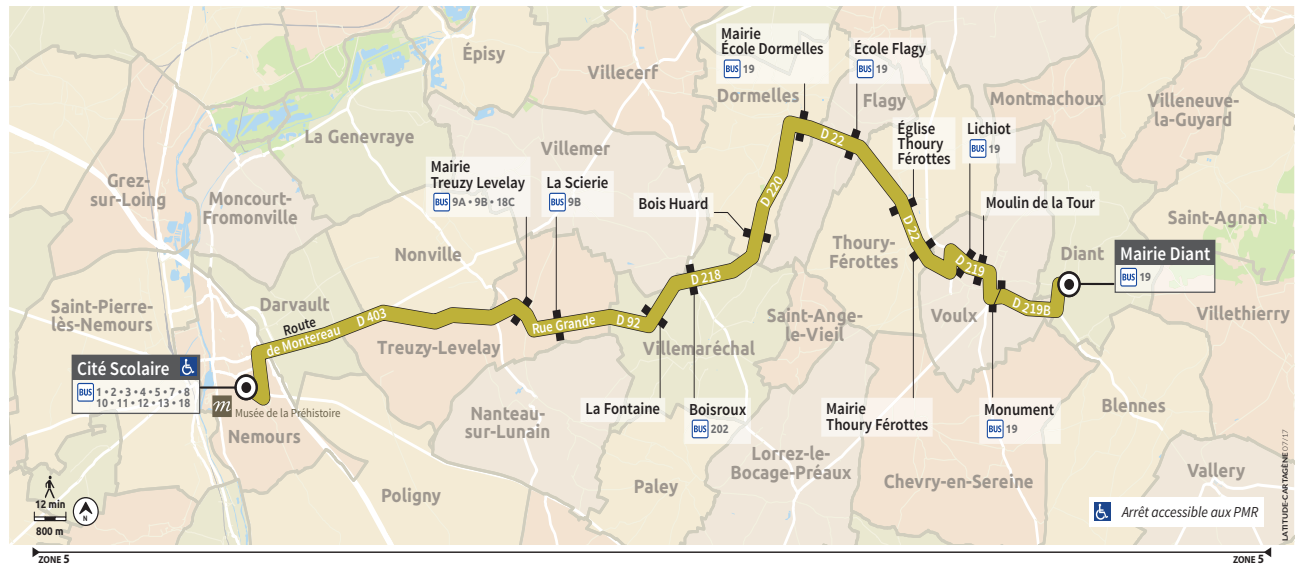

← Nemours
← Flagy
← Thoury-Férottes
← Diant

DIANT →
NEMOURS

Horaires valables à partir du 3 septembre 2018